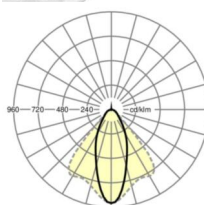

параметры

номер заказа	19420007010
код EAN	4020863418138
номер таможенного тарифа	94051190
Знак прохождения контроля	IP 20, класс защиты I, F, HACCP DIN10500/Food/IFS-пригодность для применения/BRC, Indoor, CE
Степень ударопрочности IK	IK03 (5°C bis 25°C)
Температура окружения	ta 5°C в 25°C
Гарантийный срок	5 лет
Государственные программы поддержки	BEG - государственные субсидии для энергосберегающих зданий (действительна только для Германии)

электротехника

Балласт	Электронный драйвер, дежурное освещение 3ч. (1 штука)
Мощность системы	26W
сетевое напряжение	230V/50Hz
класс энергосбережения/Источник света	D

Оптика

Оснастка	LED, цветопередача/оттенок света CRI ≥ 80 / 4000K
Допуск для координаты цветности (MacAdam)	3SDCM
Фотобиологическая безопасность (светильник)	RG1
Номинальный световой поток	4412lm
Номинальный световой поток-при дежурном освещении	827lm
Срок службы LED	50000h L80/B10 (Tq 25°C)
светоотдача светильников	172lm/W
Угол излучения	40° (C0) / 85° (C90)
UGR поп./вдоль	17.6 / 19.3

DEEP-LINK

<https://www.regiolum.de/ru/article/19420007010>

Ссылка	LED 4000lm 840
ηLB	100 %
Φ ↓/↑	99 % / 1 %
UGR поп./вдоль	17.6 / 19.3