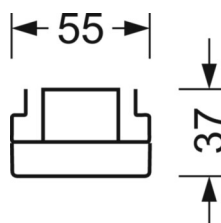

параметры

номер заказа	19420007010
код EAN	4020863418138
номер таможенного тарифа	94051190
Знак прохождения контроля	IP 20, класс защиты I, F, HACCP DIN10500/Food/IFS-пригодность для применения/BRC, Indoor, CE
Степень ударопрочности IK	IK03 (5°C bis 25°C)
Температура окружения	ta 5°C в 25°C
Гарантийный срок	5 лет
Государственные программы поддержки	BEG - государственные субсидии для энергосберегающих зданий (действительна только для Германии)

электротехника

Балласт	Электронный драйвер, дежурное освещение 3ч. (1 штука)
Мощность системы	26W
сетевое напряжение	230V/50Hz
класс энергосбережения/Источник света	D

Оптика

Оснастка	LED, цветопередача/оттенок света CRI ≥ 80 / 4000K
Допуск для координаты цветности (MacAdam)	3SDCM
Фотобиологическая безопасность (светильник)	RG1
Номинальный световой поток	4412lm
Номинальный световой поток-при дежурном освещении	827lm
Срок службы LED	50000h L80/B10 (Tq 25°C)
светоотдача светильников	172lm/W
Угол излучения	40° (C0) / 85° (C90)
UGR поп./вдоль	17.6 / 19.3

DEEP-LINK

<https://www.regiolum.de/ru/article/19420007010>

Ссылка	LED 4000lm 840
ηLB	100 %
Φ ↓/↑	99 % / 1 %
UGR поп./вдоль	17.6 / 19.3