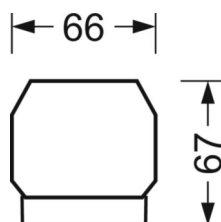

параметры

номер заказа	19420007010
код EAN	4020863418138
номер таможенного тарифа	94051190
Знак прохождения контроля	IP 20, класс защиты I, F, HACCP DIN10500/Food/IFS-пригодность для применения/BRC, Indoor, CE
Степень ударопрочности IK	IK03 (5°C bis 25°C)
Температура окружения	ta 5°C в 25°C
Гарантийный срок	5 лет
Государственные программы поддержки	BEG - государственные субсидии для энергосберегающих зданий (действительна только для Германии)

электротехника

Балласт	Электронный драйвер, дежурное освещение 3ч. (1 штука)
Мощность системы	26W
сетевое напряжение	230V/50Hz
класс энергосбережения/Источник света	D

Оптика

Оснастка	LED, цветопередача/оттенок света CRI ≥ 80 / 4000K
Допуск для координаты цветности (MacAdam)	3SDCM
Фотобиологическая безопасность (светильник)	RG1
Номинальный световой поток	4412lm
Номинальный световой поток-при дежурном освещении	827lm
Срок службы LED	50000h L80/B10 (Tq 25°C)
светоотдача светильников	172lm/W
Угол излучения	40° (C0) / 85° (C90)
UGR поп./вдоль	17.6 / 19.3

DEEP-LINK

<https://www.regiolum.de/ru/article/19420007010>

Ссылка	LED 4000lm 840
ηLB	100 %
Φ ↓/↑	99 % / 1 %
UGR поп./вдоль	17.6 / 19.3